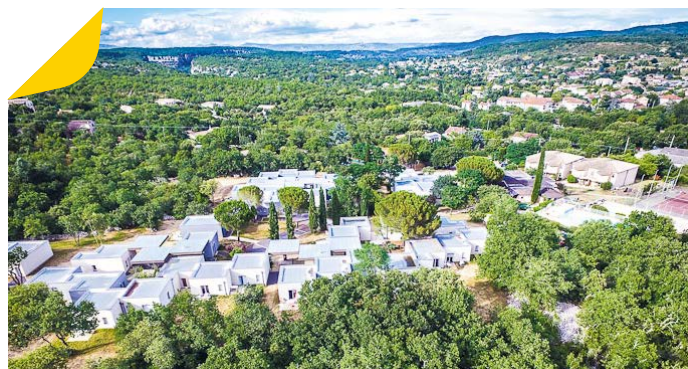

LABEAUME - VILLAGE VACANCES LA BUISSIÈRE****

l'Ardèche est une source inépuisable de découvertes pour vos vacances : les gorges, l'aven d'Orgnac, la Grotte Chauvet... Ressourcez-vous à Labeaume, village de caractère et oasis de fraîcheur dans les garrigues ardéchoises.